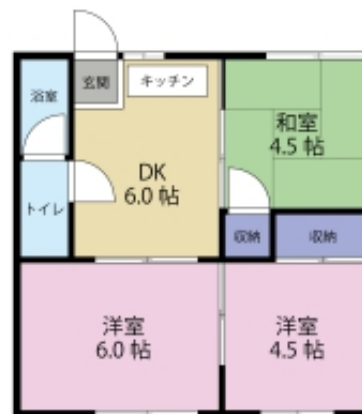

内田アパート 3F	
賃貸条件	
賃料	37,200円
共益費	0円
敷金・礼金	敷金：2ヶ月 / 礼金:なし
駐車場	1台:あり 0円
	2台:なし / 3台:なし
物件概要	
所在地	磐田市見付1327-5
間取り	3DK (36.48㎡)
間取り詳細	洋6畳 洋4.5畳 DK6畳 洋4.5畳
物件種別	アパート(鉄骨)
階数	1階 / 2階建
築年	1983年01月 (築38年)
交通	
設備情報	
建物設備	
室内設備	バストイレ別 / 角部屋
水道光熱	電気 / プロパン / 水道 / 浄化槽
備考	
備考内容	退去予定日：11月下旬

(物件状況：退去予定)

宅地建物取引業者許可番号 静岡県知事(1) 第13909号

TEL: 053-569-1122

広告作成日:2021/04/19

FAX: 053-569-1133

〒435-0047

(株)にわとり不動産 担当:橋本

Mail: info@niwatori-f.com

浜松市東区原島町167番地の2